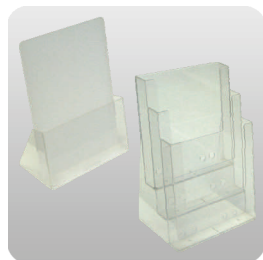

606 Theke "PEDRO" Silber
Abdeckung Ahorn, H: 110cm

608 Thekentisch weiss
120 x 60cm, H: 110cm

zum
Präsentieren

610 Podeste weiss
diverse Höhen und
Abmessungen

620 Korpus weiss
103 x 53cm, H: 90cm

622 Wettbewerbs-Urne
H: 100cm
Plexiglas 30 x 30 x 30cm

630 Tablar weiss 30cm
631 Schrägtablar weiss 30cm
Tablarbreite 98cm

635 Tablar weiss 40cm
636 Schrägtablar weiss 40cm
Tablarbreite 98cm

645 Glastablar 98 x 30cm

650 Prospektgeber Wand A4
651 Prospektgeber Wand 3x A4

685 Standvitrine beleuchtet
103 x 53cm H: 200cm
Korpusunterteil H: 100cm

690 Barvitrine
103 x 53cm H: 110cm

691 Korpusvitrine H: 100cm
103 x 53cm, Glas 20cm

**alles
für Küche
und Office**

700 Aktenschrank weiss
abschliessbar
95 x 40cm H: 82cm