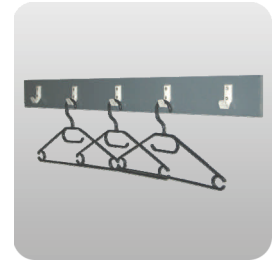

715 Wandgarderobe