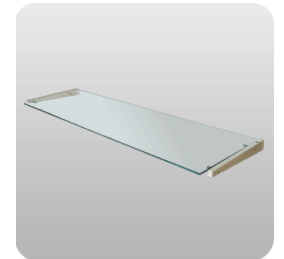

645 Glastablar 98 x 30cm