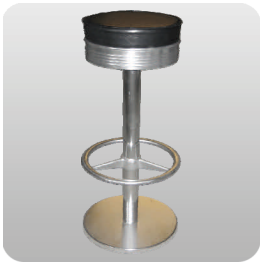

wie man sich setzt

850 Klappstuhl
Polster anthrazit

855 Besprechungsstuhl
Polster rot

856 Besprechungsstuhl
Polster anthrazit

859 Stuhl "KIM" weiss
Sitz Holz

860 Stuhl "KIM" rot
Sitz Holz

861 Stuhl Buchenholz
Reihenverbindung

865 Stuhl Alu
mit Armlehnen

870 Barhocker Chrom
Sitz Polster schwarz

871 Barhocker Chrom
Sitz Holz Buche

875 Barhocker "FREDI"
Sitz schwarz

876 Barstuhl Alu
mit Armlehnen

879 Barhocker "BRICE" Chrom
Sitz weiss