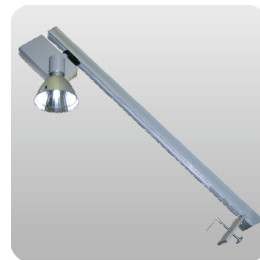

560 Poco-Galgenstrahler HQL 70W
561 Poco-Galgenstrahler HQL 150W

Weitere Lichtquellen:
- Hängelampen
- Stehlampen
- LED-Strips
- FL-Röhren
- Wandlampen
usw.